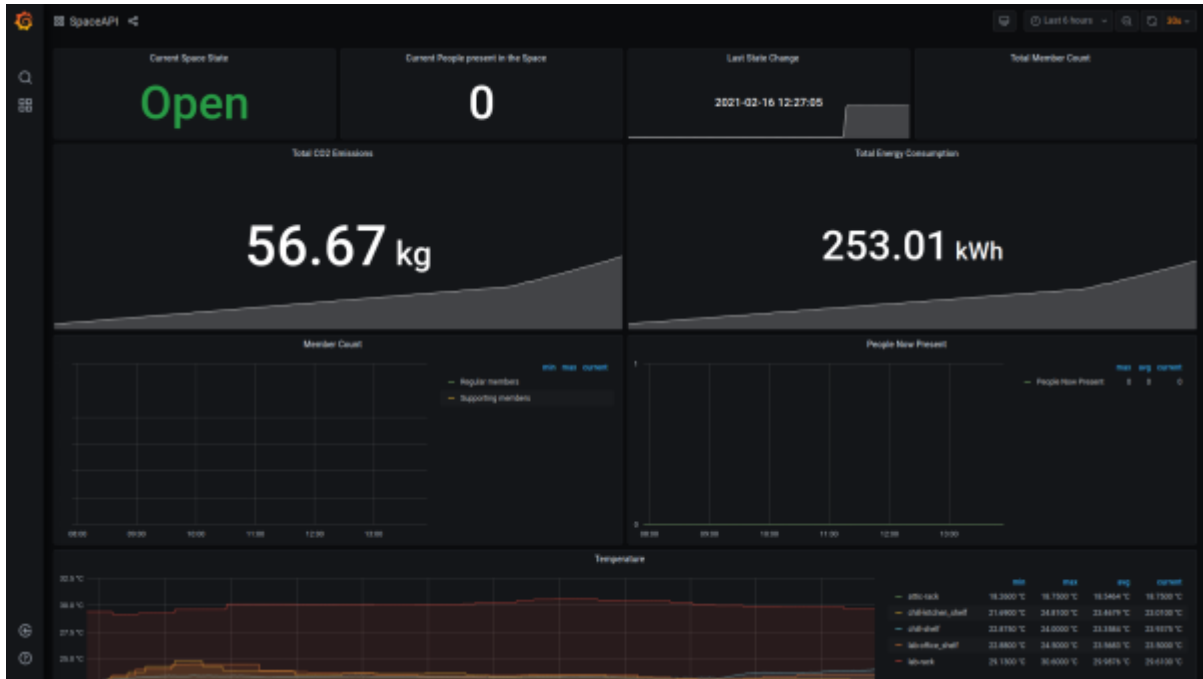

Grafana (LAN)

Hostname: roonadan.lan
IP address: 192.168.1.189

Dashboards

Turris (mcr-alpha)

- <http://roonadan.lan/d/1i0gquEmz/turris?orgId=1&refresh=30s>
- <http://192.168.1.189/d/1i0gquEmz/turris?orgId=1&refresh=30s>

MQTT (mcr-gamma)

- <http://roonadan.lan/d/hfvfaCyik/mqtt?orgId=1&refresh=30s>
- <http://192.168.1.189/d/hfvfaCyik/mqtt?orgId=1&refresh=30s>

ODroid (mcr-delta)

- <http://roonadan.lan/d/tl2qaTEiz/odroid?orgId=1&refresh=30s>
- <http://192.168.1.189/d/tl2qaTEiz/odroid?orgId=1&refresh=30s>

SpaceAPI (mcr-beta)

- <http://roonadan.lan/d/OsA71lsiz/spaceapi?orgId=1&refresh=30s>
- <http://192.168.1.189/d/OsA71lsiz/spaceapi?orgId=1&refresh=30s>

From: <https://wiki.c3l.lu/> - **Chaos Computer Club Lëtzebuerg**