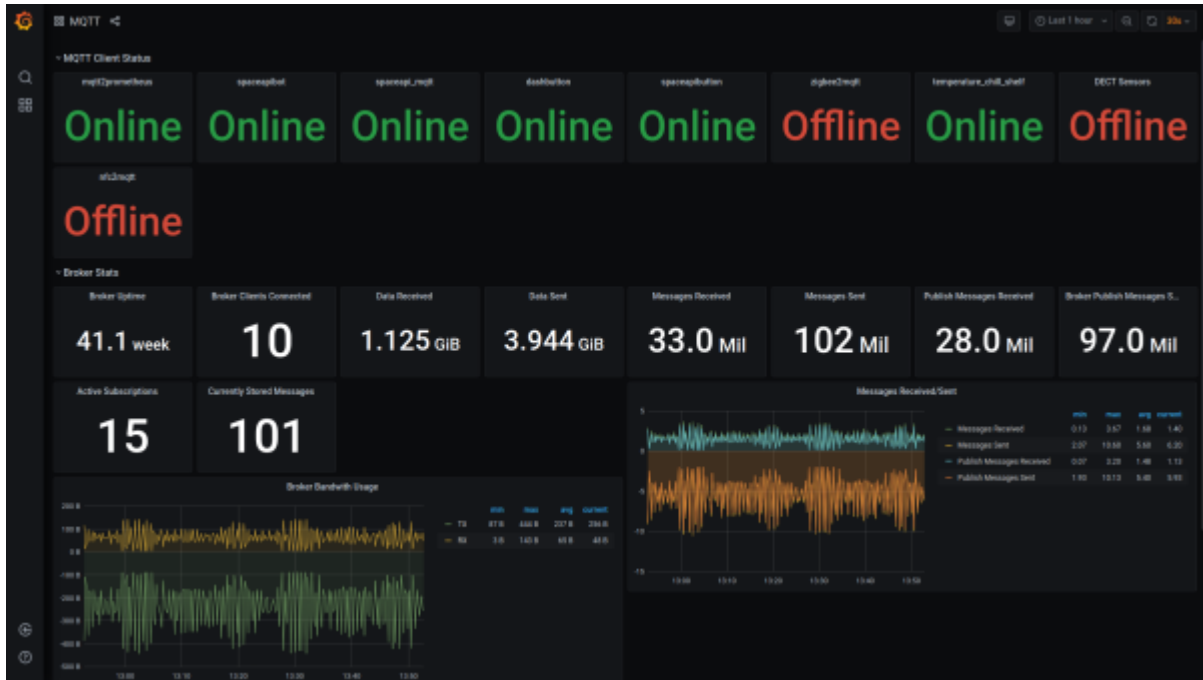

Grafana (LAN)

Hostname: roonadan.lan
IP address: 192.168.1.189

Dashboards

Turris (mcr-alpha)

- <http://roonadan.lan/d/1i0gquEmz/turris?orgId=1&refresh=30s>
- <http://192.168.1.189/d/1i0gquEmz/turris?orgId=1&refresh=30s>

MQTT (mcr-gamma)

- <http://roonadan.lan/d/hfvfaCyik/mqtt?orgId=1&refresh=30s>
- <http://192.168.1.189/d/hfvfaCyik/mqtt?orgId=1&refresh=30s>

ODroid (mcr-delta)

- <http://roonadan.lan/d/tl2qaTEiz/odroid?orgId=1&refresh=30s>
- <http://192.168.1.189/d/tl2qaTEiz/odroid?orgId=1&refresh=30s>