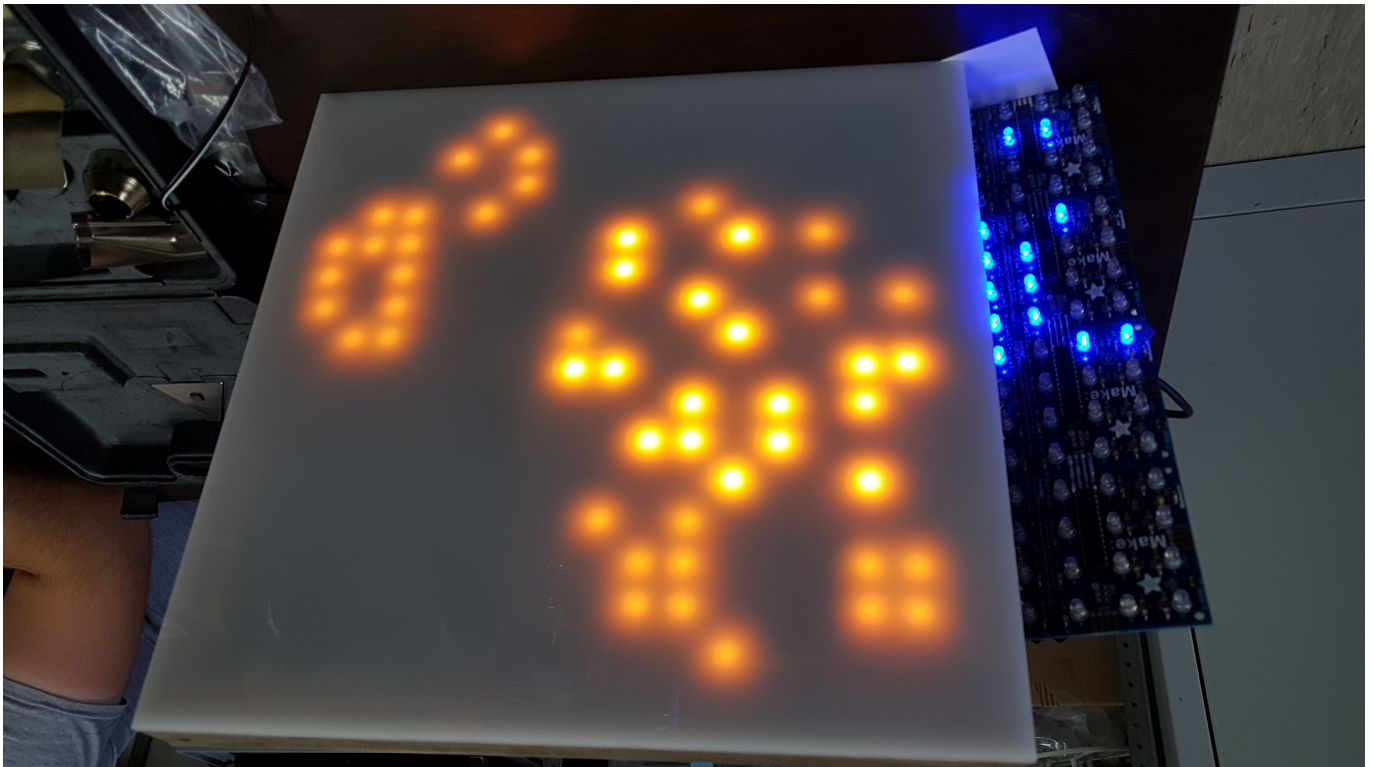

Power HIVE

Dekoration

Game of Life

MQTT Lights

P.S.I.A.I. - Interactive Art

Essen & Inventar & Zeug