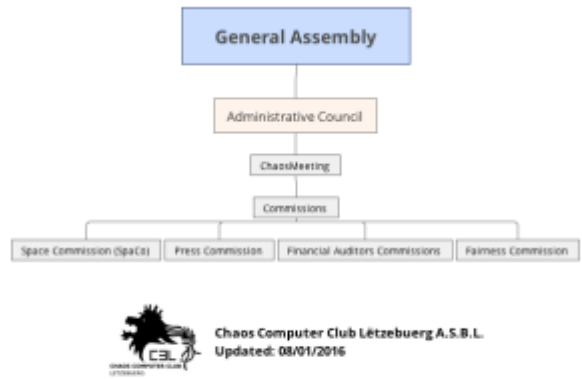

Club Organer

Déi folgend Club Organer sinn am Detail ob de jeeeweilige Säiten erkläert. Dëst ass awer **keng** Hierarchie Struktur.

<imgcaption
label|Organisationsdiagramm></imgcaption>

- [Generalversammlungen](#)
- [Virstand](#)
- [ChaosMeetings](#)
- [Kommissiounen](#)
- [Memberschaft](#)
- [Aktivitéits Rapport](#)