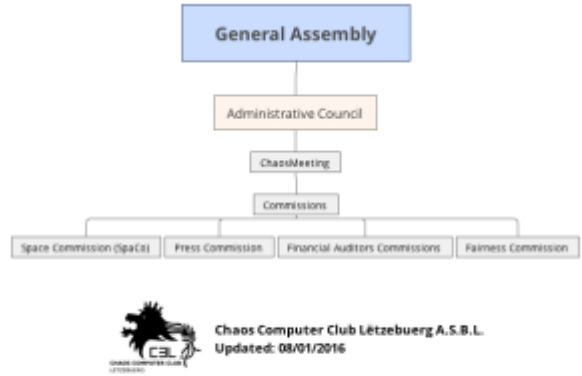

Club Organer

Déi folgend Club Organer sinn am Detail ob de jeeeweilige Säiten erkläert. Dëst ass awer **keng** Hierarchie Struktur.

<imgcaption
label|Organisationsdiagramm></imgcaption>

- [Generalversammlungen](#)
- [Virstand](#)
- [ChaosMeetings](#)
- [Kommissiounen](#)
- [Memberschaft](#)
- [Aktivitéits Rapport](#)