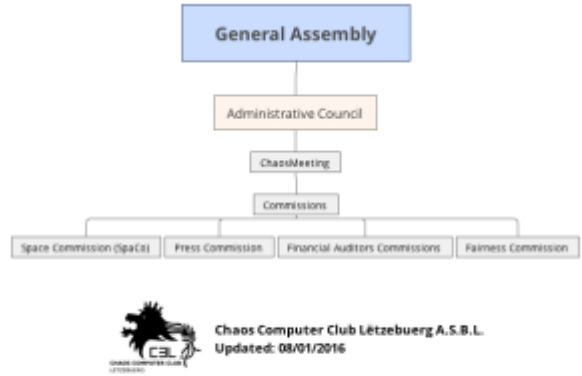

## Club Organer

Déi folgend Club Organer sinn am Detail ob de jeeweilege Säiten erkläert. Dëst ass awer **keng** Hierarchie Struktur.

<imgcaption  
label|Organisationsdiagramm></imgcaption>

- [Generalversammlungen](#)
- [Virstand](#)
- [ChaosMeetings](#)
- [Kommissiounen](#)
- [Memberschaft](#)
- [Aktivitéits Rapport](#)