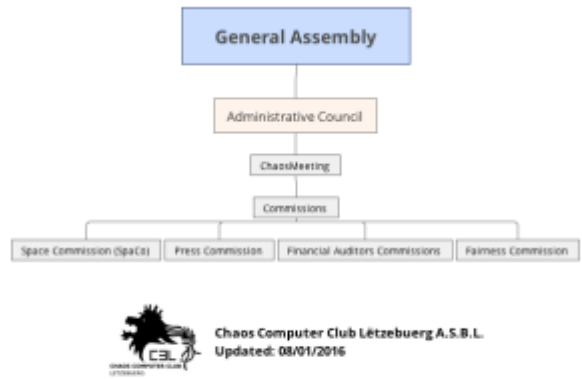

Club Organer

Déi folgend Club Organer sinn am Detail ob de jeeweilege Säiten erkläert. Dëst ass awer **keng** Hierarchie Struktur.

<imgcaption
label|Organisationsdiagramm></imgcaption>

- [Generalversammlungen](#)
- [Virstand](#)
- [ChaosMeetings](#)
- [Kommissiounen](#)
- [Memberschaft](#)
- [Aktivitéits Rapport](#)