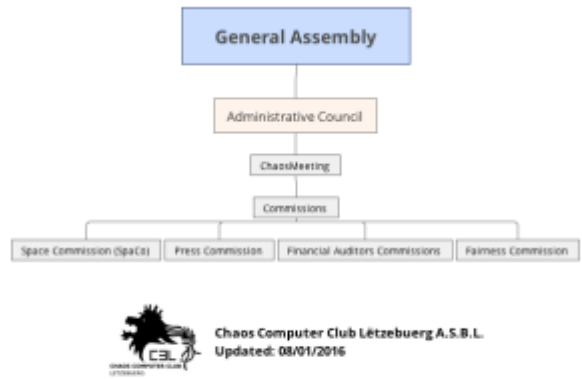

## Club Organer

Déi folgend Club Organer sinn am Detail ob de jeeweilege Säiten erkläert. Dëst ass awer **keng** Hierarchie Struktur.

<imgcaption  
label|Organisationsdiagramm></imgcaption>

- [Generalversammlungen](#)
- [Virstand](#)
- [ChaosMeetings](#)
- [Kommissiounen](#)
- [Memberschaft](#)
- [Aktivitéits Rapport](#)