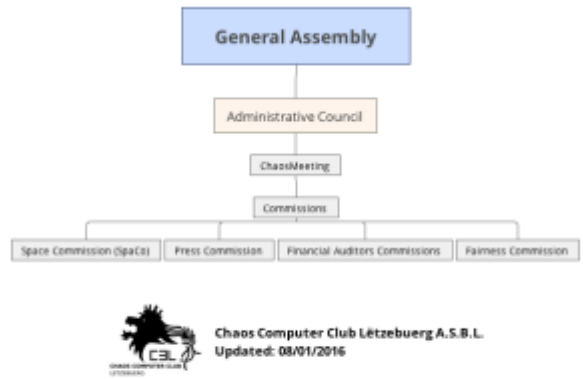

Club Organer

Déi folgend Club Organer sinn am Detail ob de jeeweilege Säiten erkläert. Dëst ass awer **keng** Hierarchie Struktur.

<imgcaption
label|Organisationsdiagramm></imgcaption>

- [Generalversammlungen](#)
- [Virstand](#)
- [ChaosMeetings](#)
- [Kommissiounen](#)
- [Memberschaft](#)
- [Aktivitéits Rapport](#)