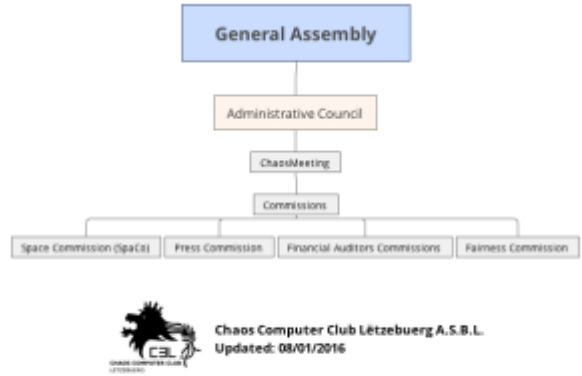

Club Organer

Déi folgend Club Organer sinn am Detail ob de jeeweilege Säiten erkläert. Dëst ass awer **keng** Hierarchie Struktur.

<imgcaption
label|Organisationsdiagramm></imgcaption>

- [Generalversammlungen](#)
- [Virstand](#)
- [ChaosMeetings](#)
- [Kommissiounen](#)
- [Memberschaft](#)
- [Aktivitéits Rapport](#)