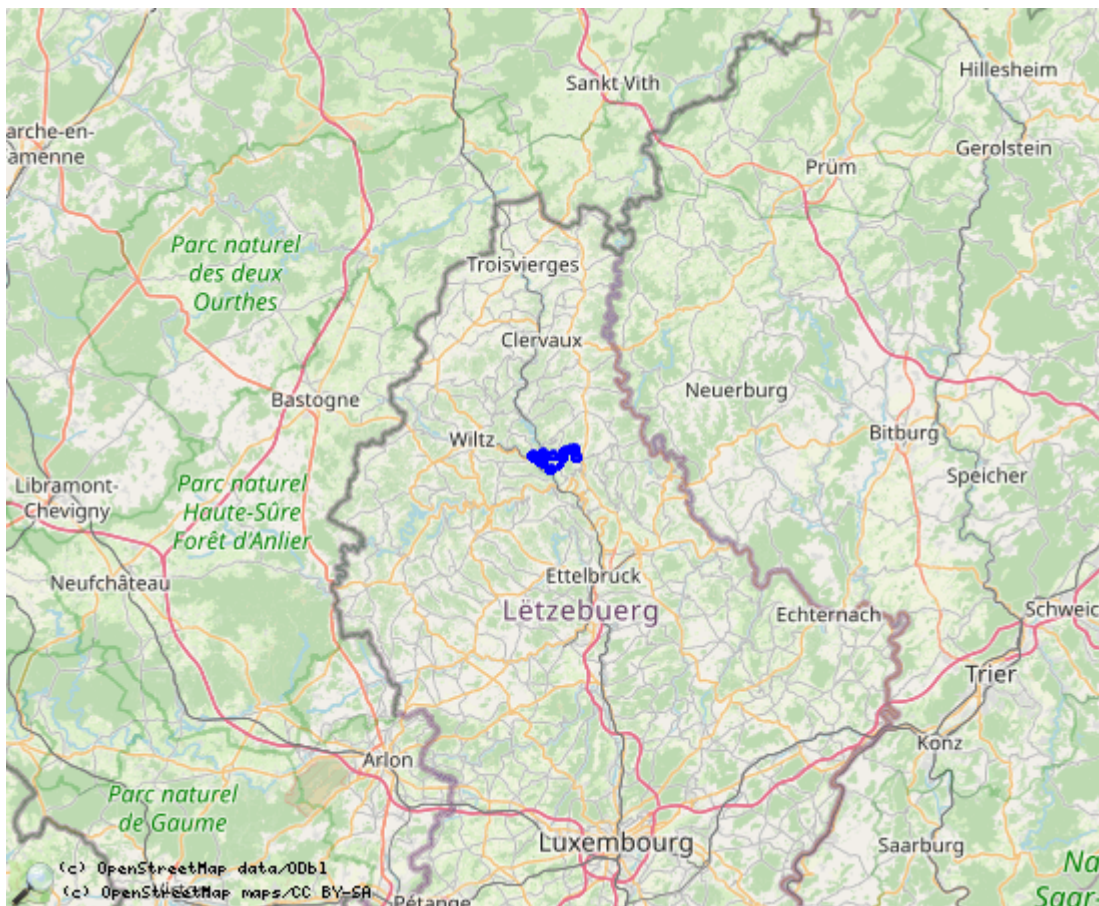

Points of Interest

id	symbol	latitude	longitude	description
		GPX track: cirkwi-escapardenne lee trail - etape 3		

From:
<https://wiki.c3l.lu/> - **Chaos Computer Club Lëtzebuerg**

Permanent link:
<https://wiki.c3l.lu/doku.php?id=projects:community:bushcraft_nerds:leetrail>

Last update: **2021/10/10 22:51**