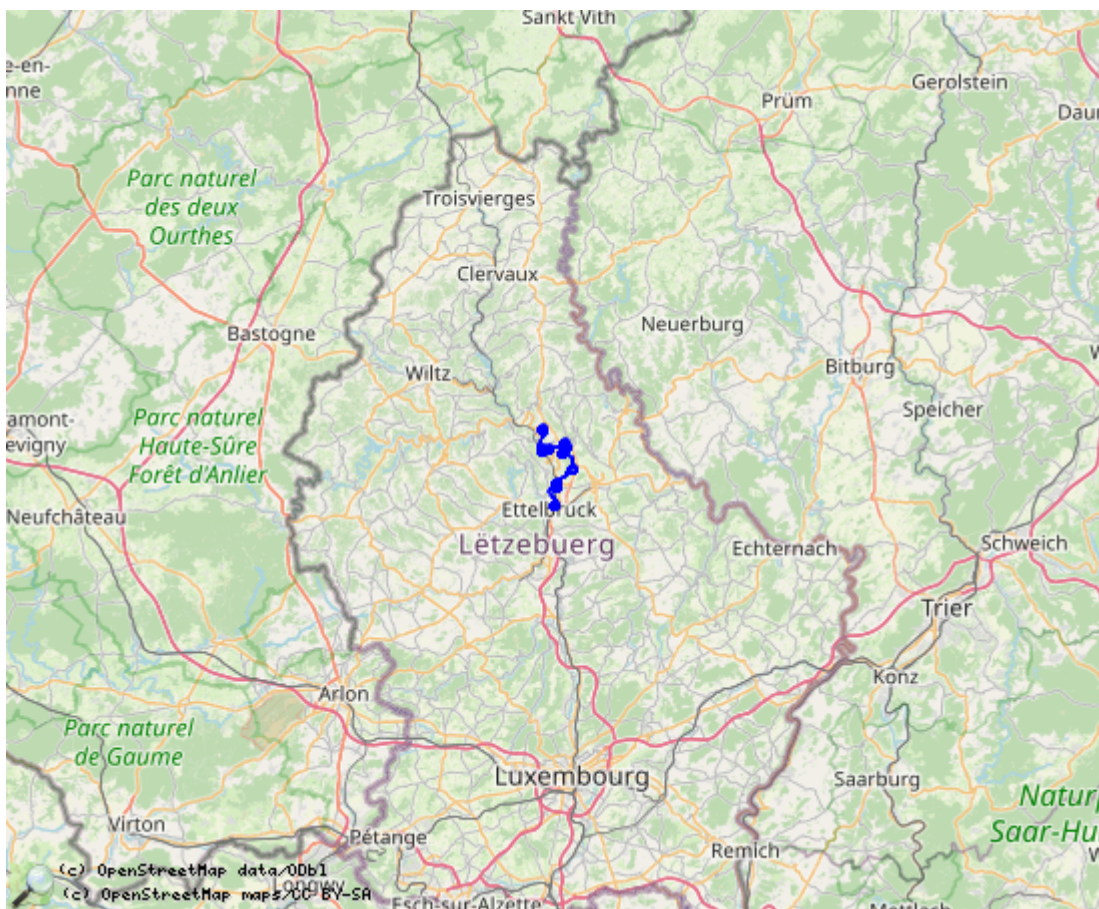

# Eckdaten

- 3 Etappen (53km)
  - Ettelbruck - Bourscheid-Moulin: 18,3 km
  - Bourscheid-Moulin - Hoscheid: 19,7 km
  - Hoscheid - Kautenbach: 15 km

## Etapp 1

[GPX Track](#)

### Points of Interest

| id  | symbol  | latitude | longitude | description  |
|---|---|----------|-----------|--|
|  |  |          |           | GPX track: cirkwi-escapardenne lee trail - etape 1 |

## GPX Track