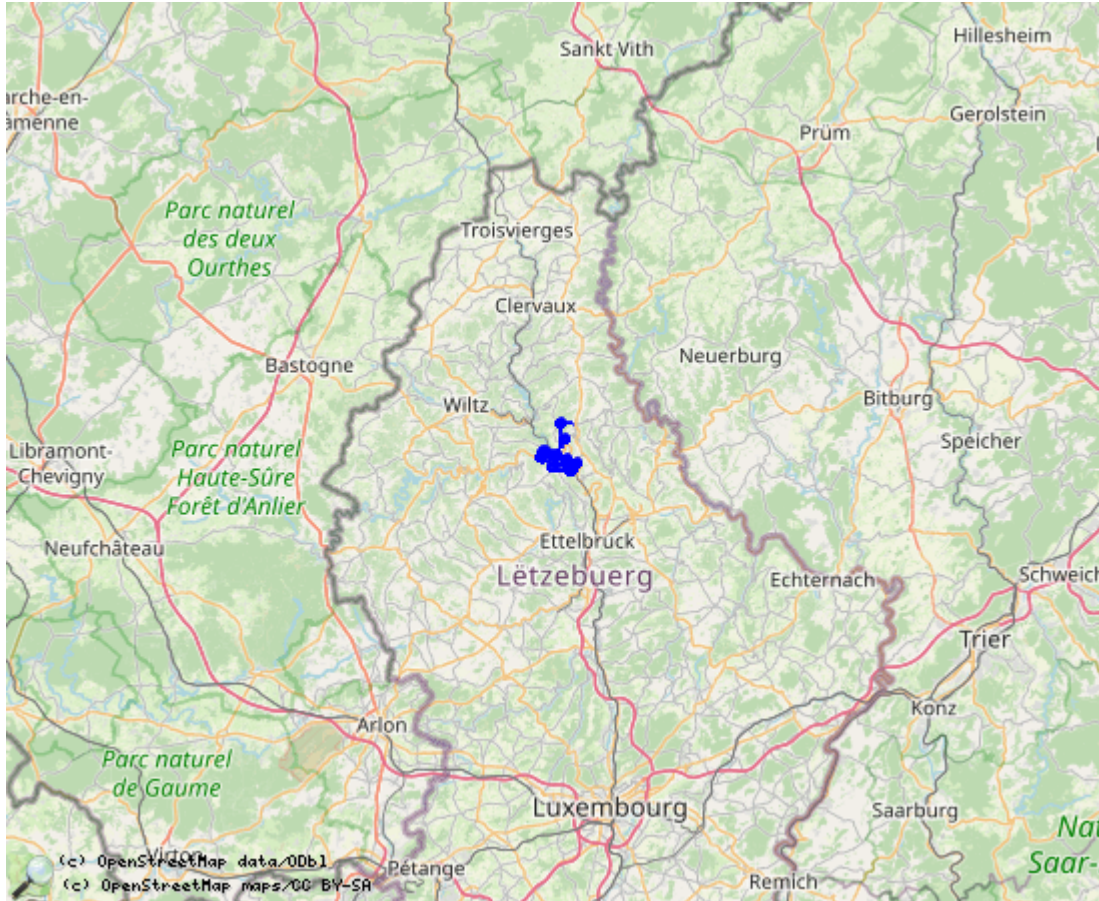

Etapp 2

GPX Track

Points of Interest

id	symbol	latitude	longitude	description
				GPX track: cirkwi-escapardenne lee trail - etape 2

Etapp 3

GPX Track