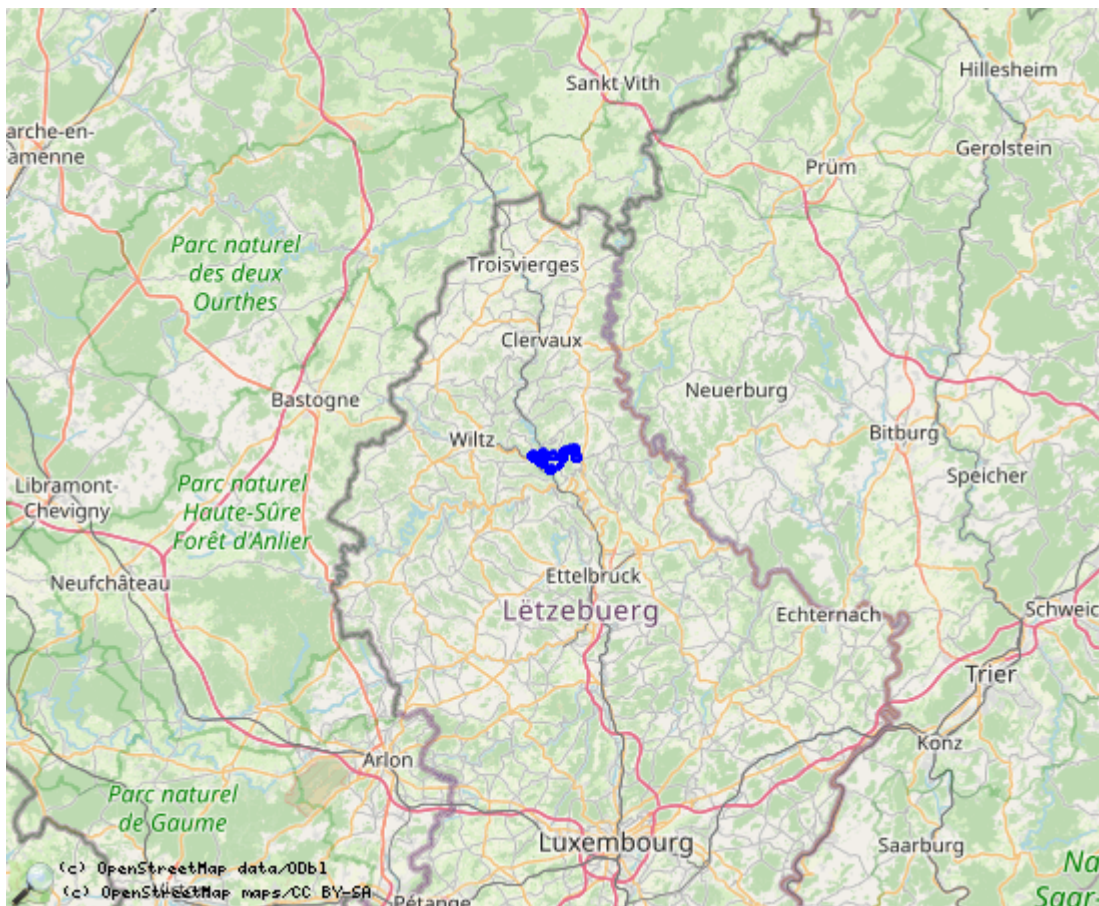

## GPX Track

### Points of Interest

| id  | symbol  | latitude | longitude | description  |
|---|---|----------|-----------|--|
|  |  |          |           | GPX track: cirkwi-escapardenne lee trail - etape 2 |

## GPX Track

Points of Interest

| id  | symbol  | latitude   | longitude | description |
|---|---|--|-----------|-------------|
|  |  | GPX track: cirkwi-escapardenne lee trail - etape 3 |           |             |