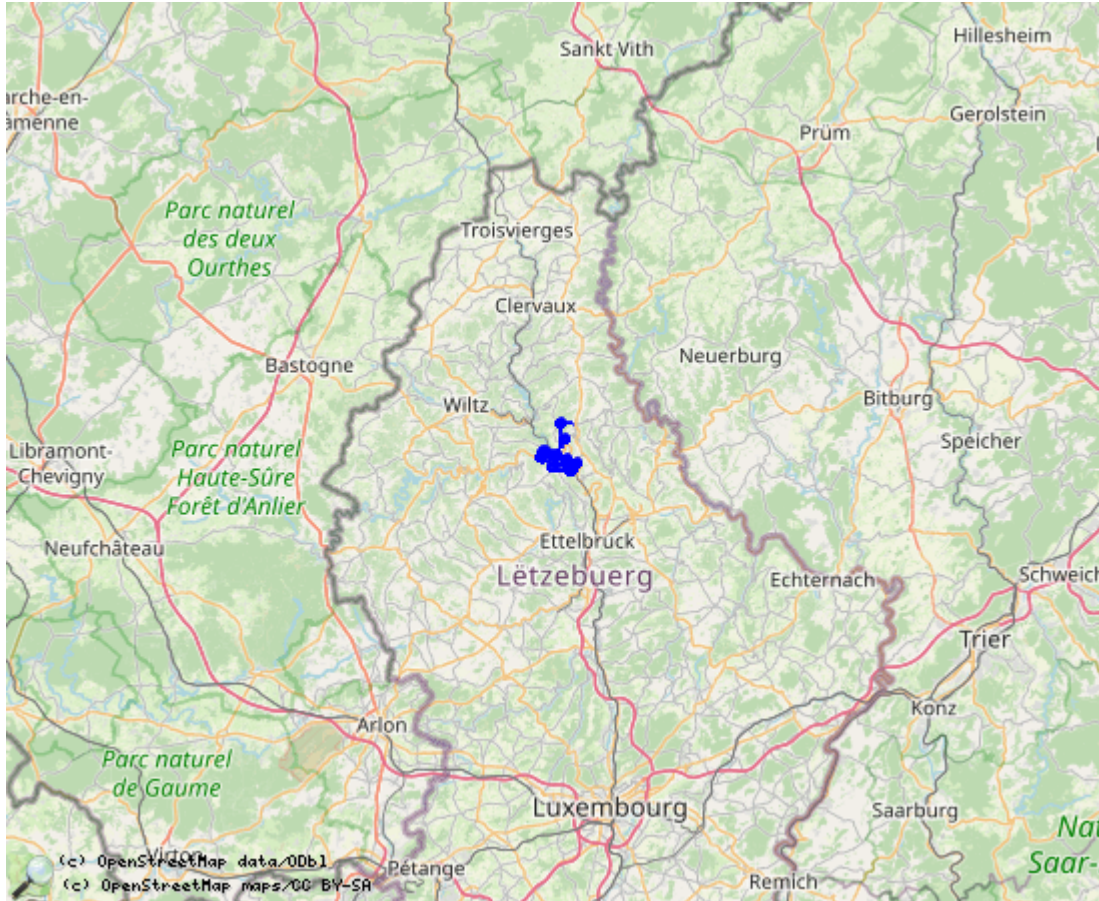

# Eckdaten

- 3 Etappen (53km)
  - Ettelbruck - Bourscheid-Moulin: 18,3 km
  - Bourscheid-Moulin - Hoscheid: 19,7 km
  - Hoscheid - Kautenbach: 15 km

## Etapp 1

[GPX Track](#)

### Points of Interest

| id  | symbol  | latitude | longitude | description  |
|---|---|----------|-----------|--|
|  |  |          |           | GPX track: cirkwi-escapardenne lee trail - etape 1 |

## GPX Track