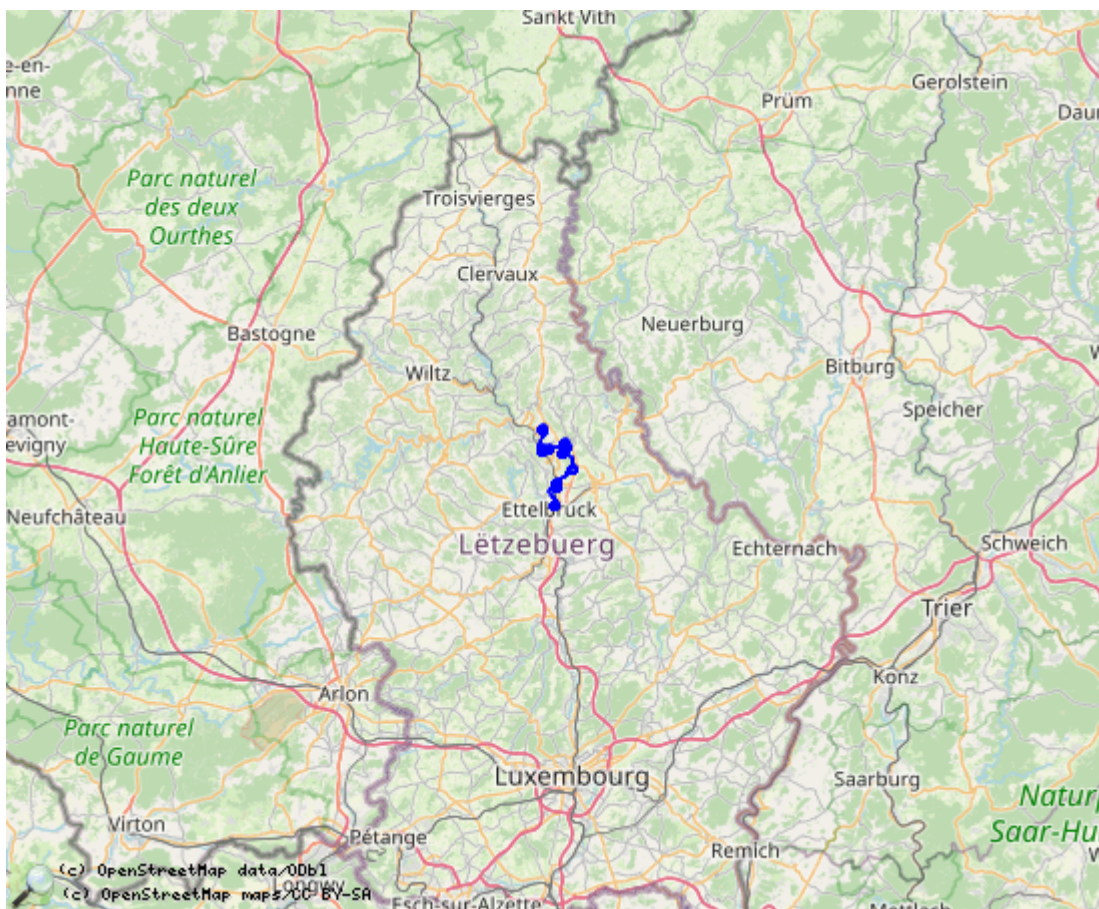

Eckdaten

- 3 Etappen (53km)
 - Ettelbruck - Bourscheid-Moulin: 18,3 km
 - Bourscheid-Moulin - Hoscheid: 19,7 km
 - Hoscheid - Kautenbach: 15 km

Etapp 1

[GPX Track](#)

Points of Interest

id	symbol	latitude	longitude	description
				GPX track: cirkwi-escapardenne lee trail - etape 1

Etapp 2

GPX Track

Points of Interest

id	symbol	latitude	longitude	description
				GPX track: cirkwi-escapardenne lee trail - etape 2

Etapp 3

GPX Track

Points of Interest

id	symbol	latitude	longitude	description
				GPX track: cirkwi-escapardenne lee trail - etape 3

From:
<https://wiki.c3l.lu/> - **Chaos Computer Club Lëtzebuerg**

Permanent link:
https://wiki.c3l.lu/doku.php?id=projects:community:bushcraft_nerds:leetrail

Last update: **2021/10/10 22:51**